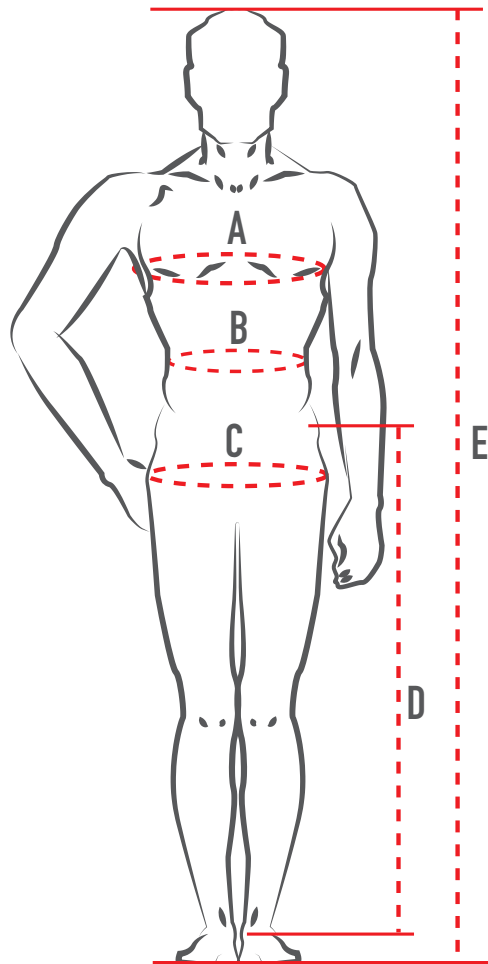

GIVI®

GIVI WATERPROOF GARMENT

GIVI®

SIZES OF GIVI WATERPROOF SUITS AND JACKETS

SIZE (cm)	48 / S	50 / M	52 / L	54 / XL	56 / XXL	58 / XXXL
A CHEST	92-96	94-100	96-104	100-108	104-112	108-116
B WAIST	70-80	72-84	76-88	80-92	84-96	88-100
C HIPS	92-95	94-100	100-104	104-108	108-112	112-116
D LEG LENGTH	80.4-81.3	81-86.4	81-86.4	83-91.4	85-91.4	87-96.5
E HEIGHT	168-177	169-180	172-180	175-186	178-189	180-192